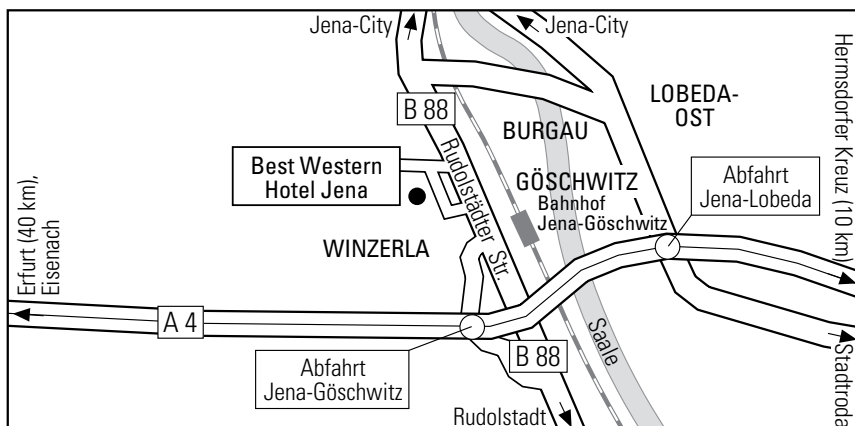

### Anreise mit dem Pkw

**VON WESTEN:** Aus Richtung Frankfurt an der Autobahn A4, Abfahrt Jena - Göschwitz (Nr. 53), links halten, nach ca. 1,5 km auf der linken Seite.  
**VON OSTEN/SÜDEN/NORDEN:** Über das Hermsdorfer Kreuz in Richtung Frankfurt Autobahn A4, Abfahrt Jena - Göschwitz Nr. 53), links halten, nach ca. 1,5 km auf der linken Seite.  
**VON DER STADTMITTE:** Auf der B88 in Richtung Winzerla und Rudolstadt.

### Anreise mit öffentlichen Verkehrsmitteln

**VOM STADTZENTRUM:** Mit der Straßenbahnlinie 2, 3 oder 34 in Richtung Winzerla bis zur Endhaltestelle. Dann bitte der Ausschilderung zum Hotel folgen (ca. 5 min Fußweg).