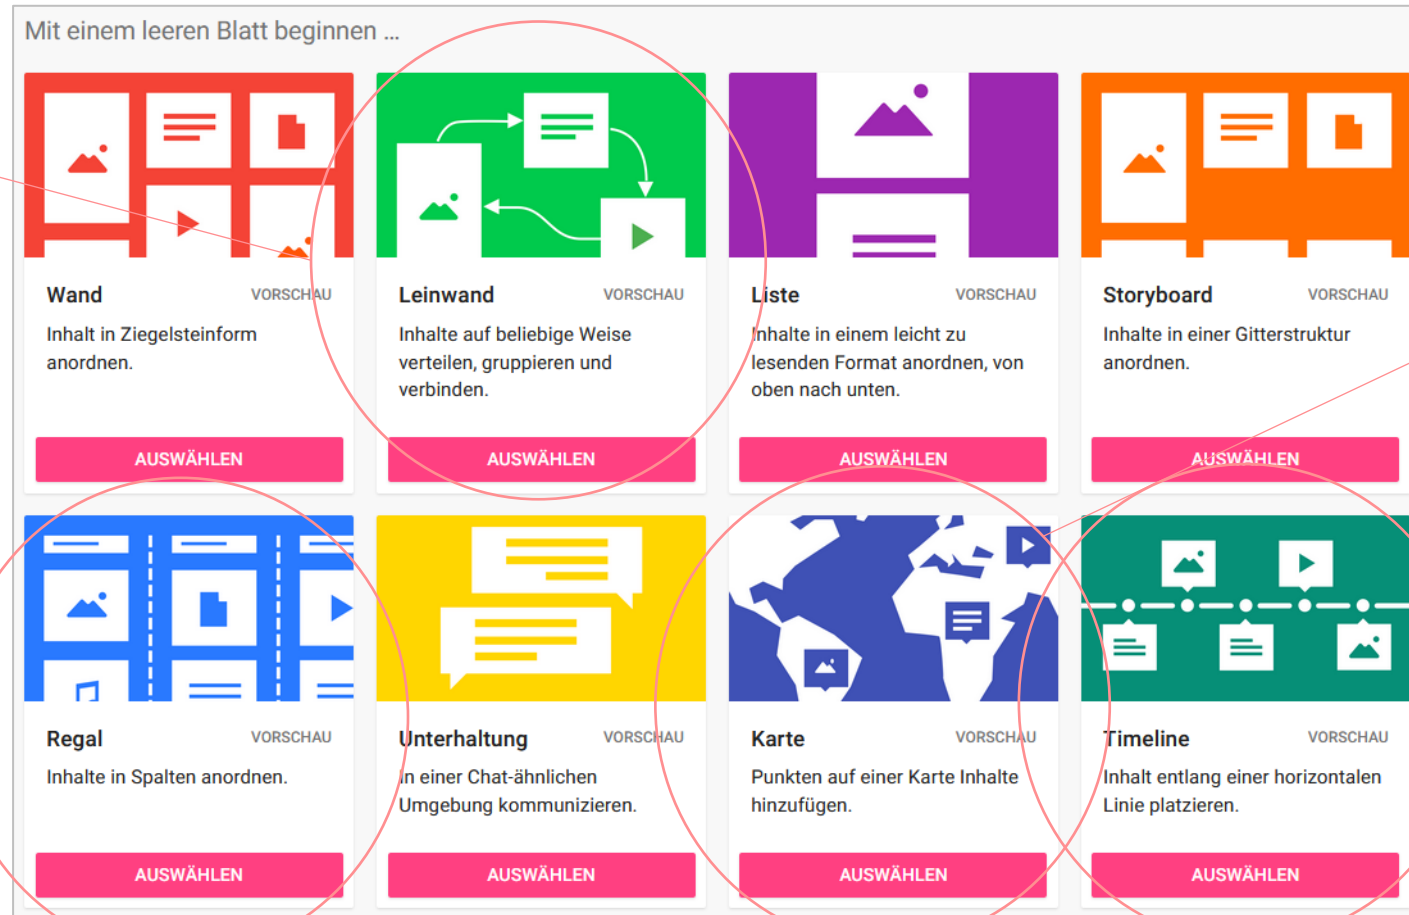

## Wesentliche Funktionen

- Digitale Pinnwand, die Zusammenarbeit in Echtzeit ermöglicht
- Jegliche Informationen (Texte, Bilder, Links, Videos etc.) können angeheftet und geteilt werden
- Jede/r Teilnehmende mit Link hat Zugriff auf das Board und kann ebenfalls Inhalte teilen oder kommentieren
- Unterschiedliche Pinnwand-Vorlagen auswählbar
- „Privatsphäre“-Einstellung je Pinnwand flexibel gestaltbar

## Vorteile

- ✓ Sehr leichte und **intuitive** Handhabung
- ✓ **Kostenlos** für bis zu **drei Pinnwänden**
- ✓ Betriebsvereinbarung zur **Nutzung im DRK** liegt vor

**Padlet-Pinnwand zur Strukturierung einer Veranstaltung**

# Padlet – Je nach Ziel der Veranstaltung und Zielgruppe können unterschiedliche Pinnwand-Vorlagen genutzt werden

*Leinwand* kann für Brainstorming-Sequenzen genutzt werden

*Regal* kann für die Strukturierung einer Veranstaltung genutzt werden (vgl. Workshop-Padlet)

*Karte* kann als Check-In-Tool für Veranstaltungen mit Teilnehmenden unterschiedlicher Standorte genutzt werden

*Timeline* kann zur Darstellung eines Prozesses genutzt werden