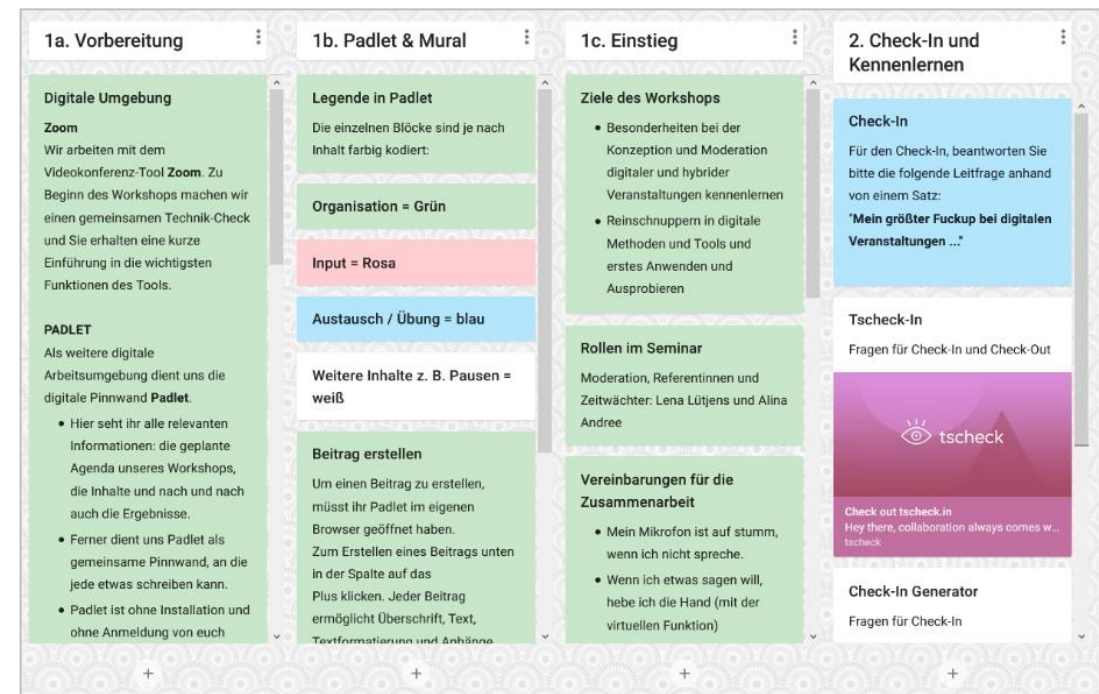

Padlet – Browserbasierte digitale Pinnwand für kollaboratives Arbeiten

Wesentliche Funktionen

- Digitale Pinnwand, die Zusammenarbeit in Echtzeit ermöglicht
- Jegliche Informationen (Texte, Bilder, Links, Videos etc.) können angeheftet und geteilt werden
- Jede/r Teilnehmende mit Link hat Zugriff auf das Board und kann ebenfalls Inhalte teilen oder kommentieren
- Unterschiedliche Pinnwand-Vorlagen auswählbar
- „Privatsphäre“-Einstellung je Pinnwand flexibel gestaltbar

Vorteile

- ✓ Sehr leichte und **intuitive** Handhabung
- ✓ **Kostenlos** für bis zu **drei Pinnwänden**
- ✓ Betriebsvereinbarung zur **Nutzung im DRK** liegt vor

Padlet-Pinnwand zur Strukturierung einer Veranstaltung